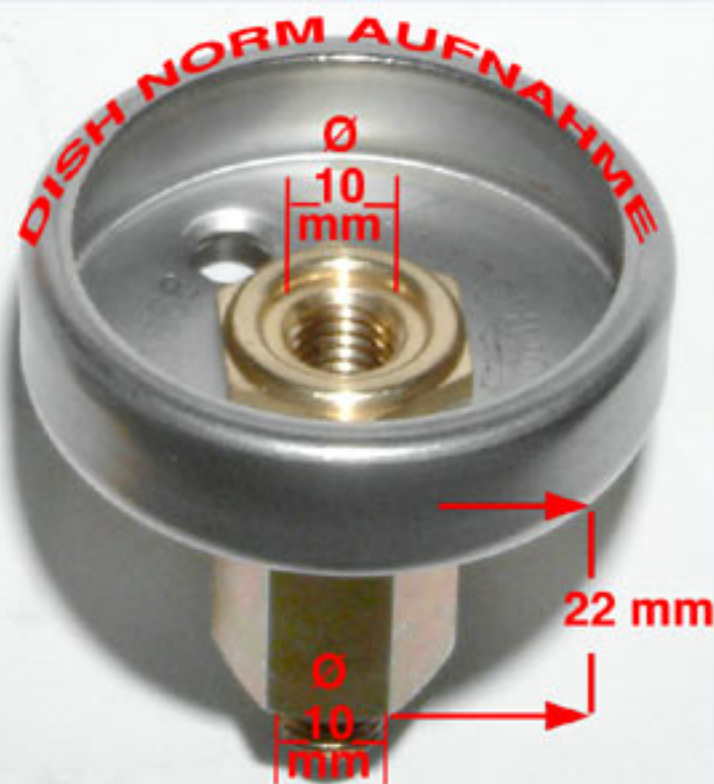

**Verlängerung
M12 auf W21,8**

**55mm lang
für tieferliegend
eingebaute Füllventile**

Bestellnummer:

V12218

W 21,8

M 12

www.autogasadapter.de

**Verlängerung
M14 auf W21,8**

**55mm lang
für tieferliegend
eingebaute Füllventile**

Bestellnummer:

V14218

W 21,8

M 14

www.autogasadapter.de

LPG Tank-Adapter-SET

1x
Adapter - Adapter
von 10mm
auf W21,8

1x DISH
W21,8

1x ACME W21,8

1x
Bajonett W21,8

Europaweit LPG tanken !

www.autogasadapter.de

Einbauset Minibetankung
10mm

Befestigungsmutter
für 8mm Kupferrohr

DISH Adapter 10mm